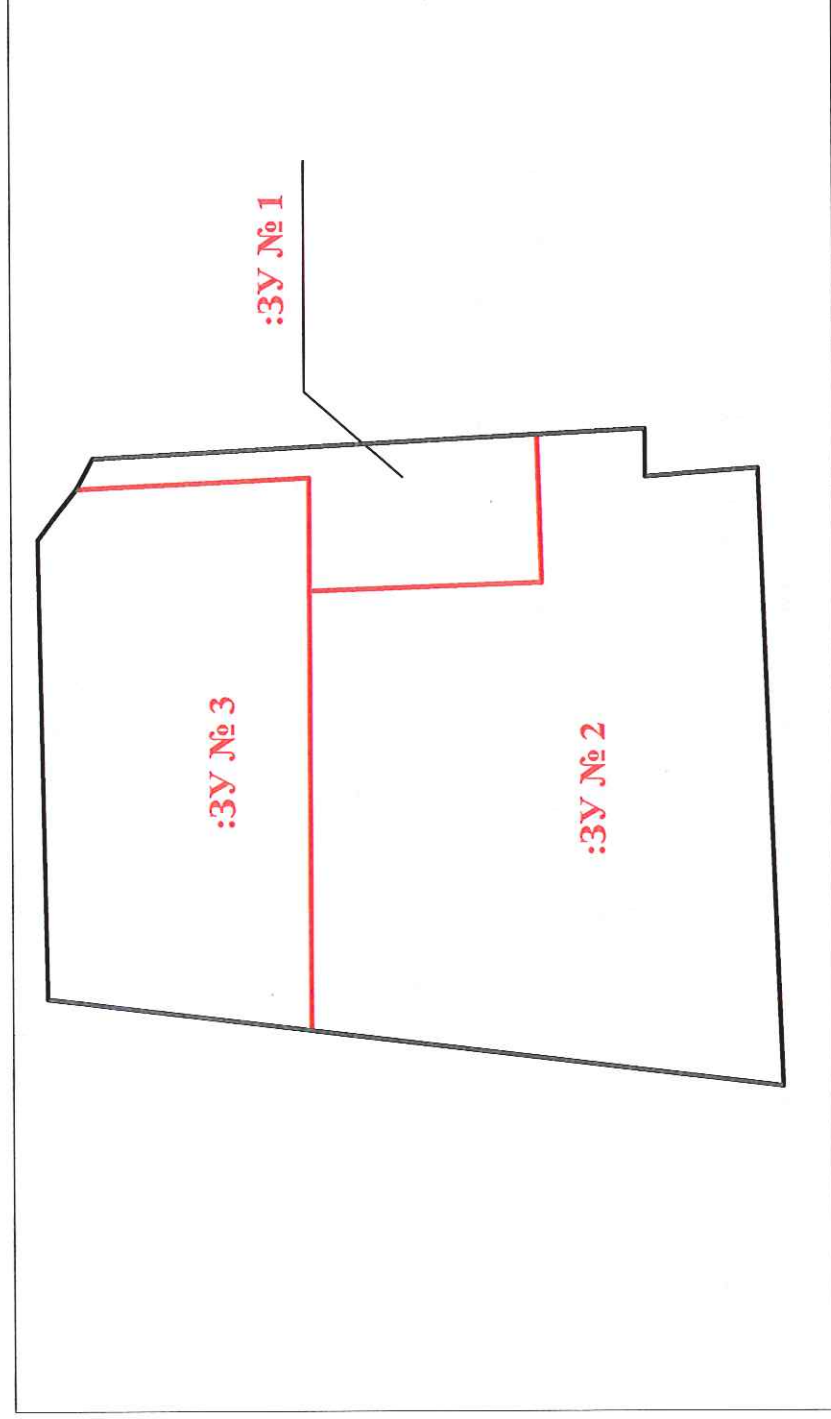

Схема расположения земельных участков, которые могут быть образованы путем раздела находящегося в собственности Фонда «РЖС» земельного участка площадью 528 425 кв. м (кадастровый номер 54:19:081301:257), местоположение: установлено относительно ориентира, расположенного за пределами участка. Ориентир - п. Элитный. Участок находится примерно в 1,3 км по направлению на северо-запад от ориентира Новосибирская область, Новосибирский район, МО Мичуринского сельсовета.

:ЗУ № 1 - земельный участок ориентировочной площадью - 50 000 кв.м.
:ЗУ № 2 - земельный участок ориентировочной площадью - 304 440 кв.м.
:ЗУ № 3 - земельный участок ориентировочной площадью - 173 985 кв.м